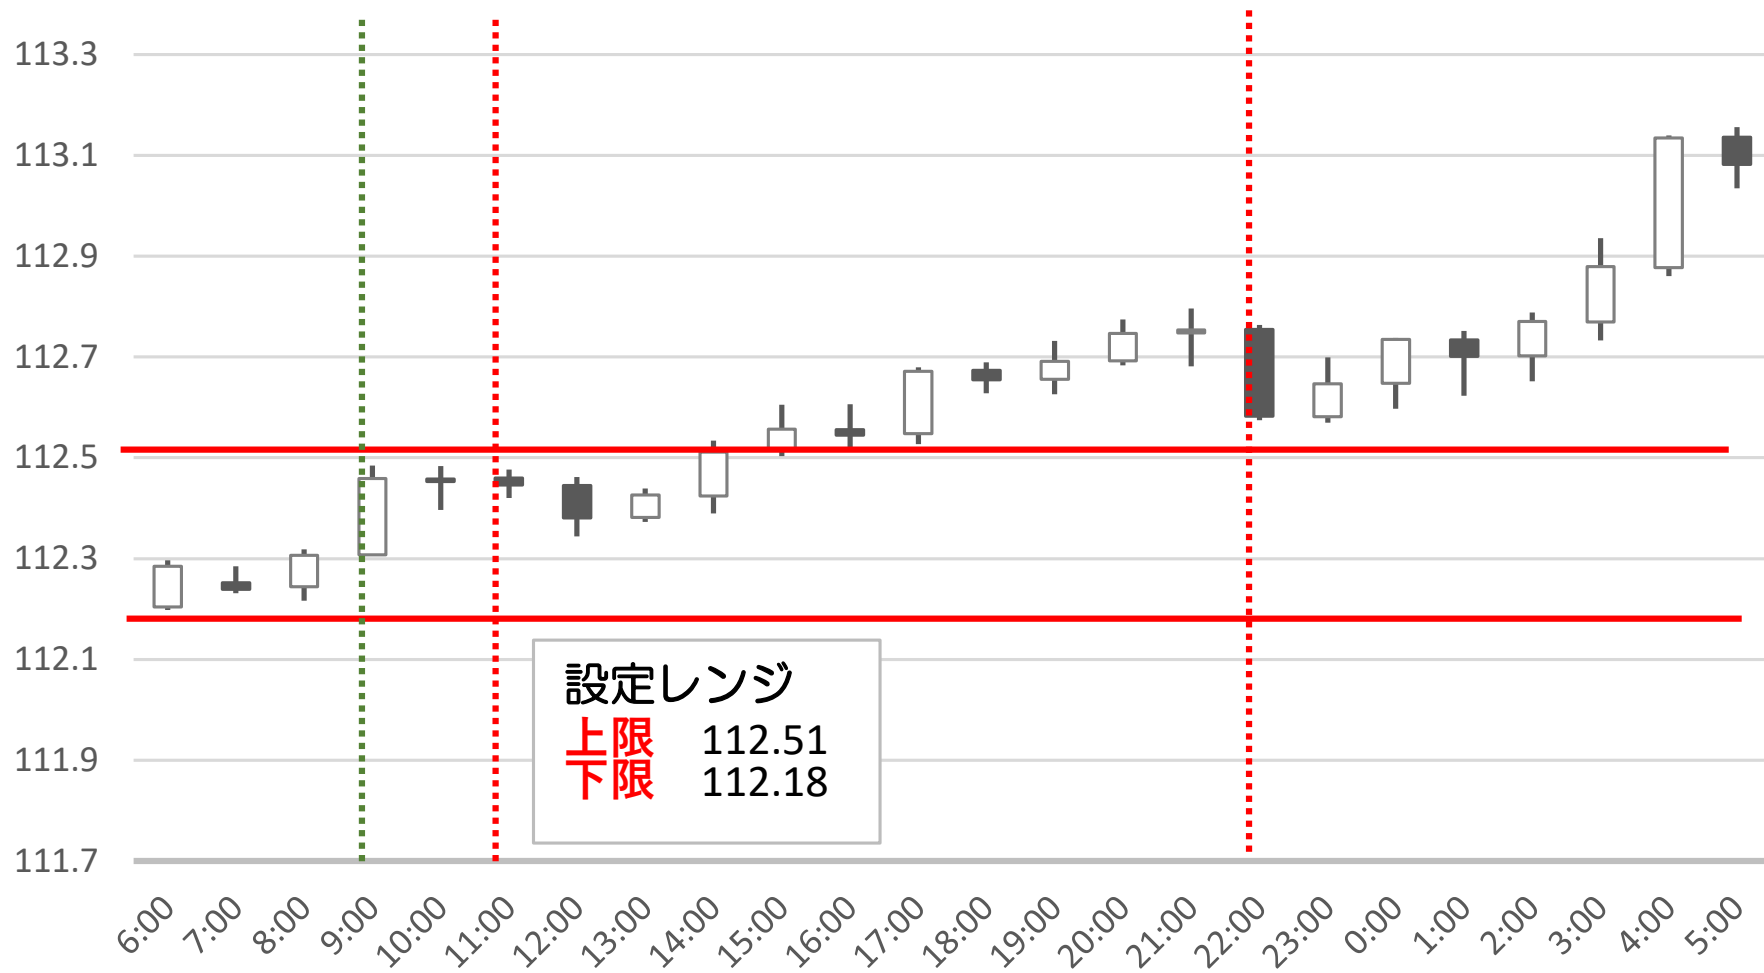

12/7 1時間足

設定レンジ
上限 112.51
下限 112.18