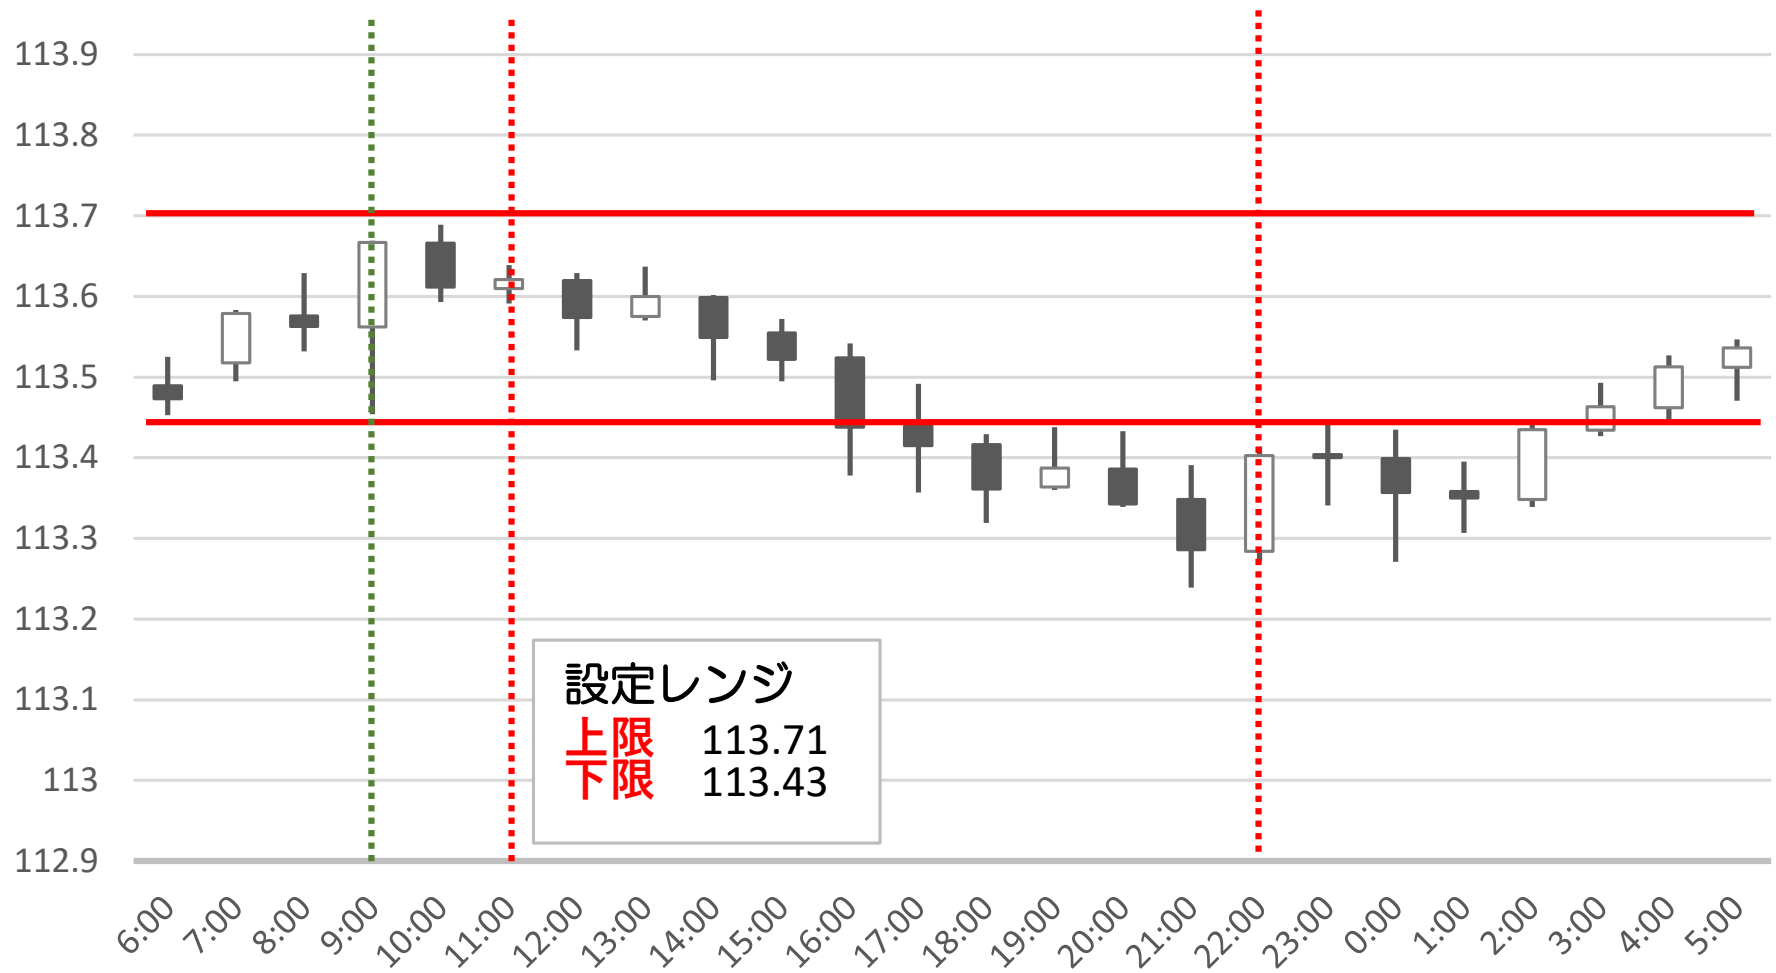

12/11 1時間足

設定レンジ
上限 113.71
下限 113.43