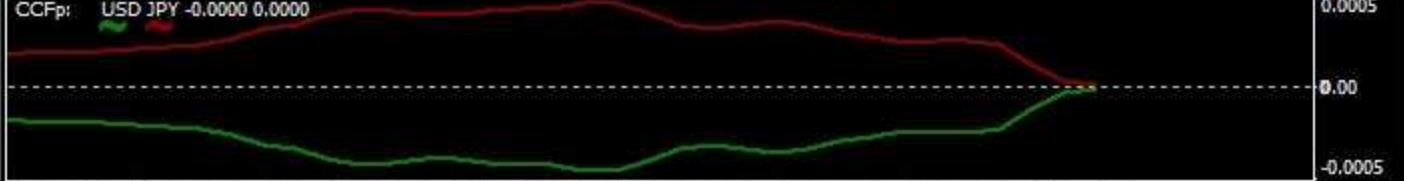

TLp-3d_v.1.02(1) 12:00 0:00

TLp-3w_v.1.01(11) 03/19 03/20

18 Mar 2019 18 Mar 23:00 19 Mar 03:00 19 Mar 07:00 19 Mar 11:00 19 Mar 15:00 19 Mar 19:00 19 Mar 23:00 20 Mar 03:00

愛菜の3MAトレード ①上限 ②下限 ③移動平均線(3+1) ④移動平均線(75)