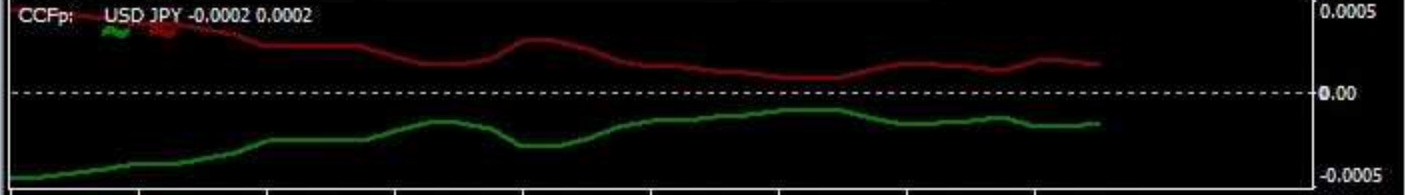

T1p-3d_v.1.02(1) 12:00 0:00

T1p-1w_v.1.01(11) 05/28 05/29

27 May 2019 27 May 23:00 28 May 03:00 28 May 07:00 28 May 11:00 28 May 15:00 28 May 19:00 28 May 23:00 29 May 03:00

愛菜の3MAトレード ①上限 ②下限 ③ 移動平均線(3+1) ④ 移動平均線(75)