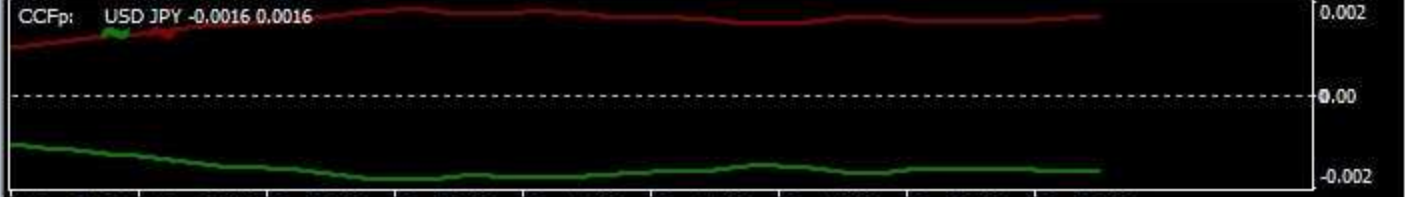

00p-3d_v.1.02(1) 12:00 0:00 **【本日】**

/01p-7w_v.1.01(11) 06/03 06/04

愛菜の3MAトレード ①上限 ②下限 ③移動平均線(3+1) ④移動平均線(75)