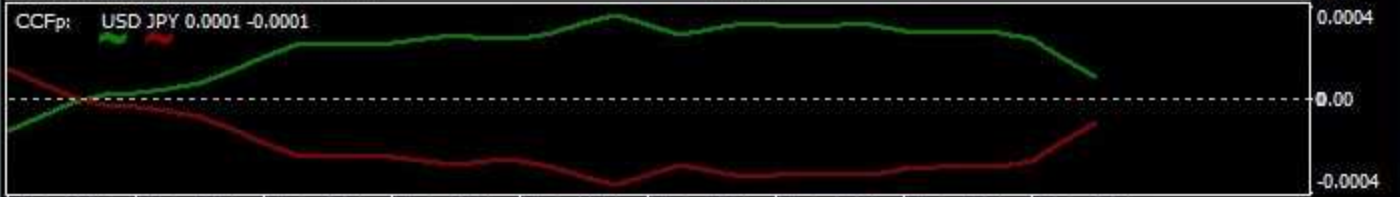

00p-Jd_v.1.02(1) 12:00 0:00

/15p-Jw_v.1.01(11) 06/17 06/18

14 Jun 2019 14 Jun 22:00 17 Jun 03:00 17 Jun 07:00 17 Jun 11:00 17 Jun 15:00 17 Jun 19:00 17 Jun 23:00 18 Jun 03:00

愛菜の3MAトレード ①上限 ②下限 ③移動平均線(3+1) ④移動平均線(75)