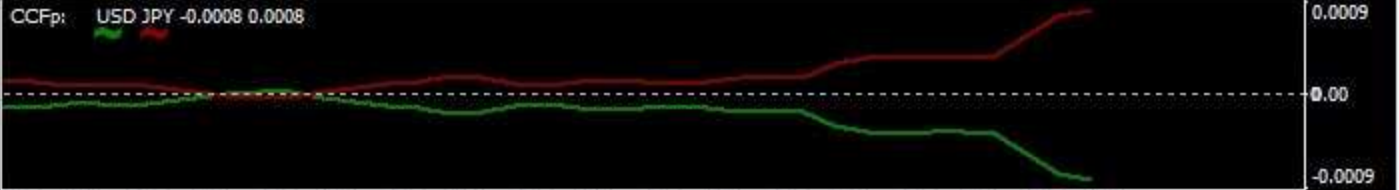

TLp-Jd_v.1.02(1) 12:00 0:00
 TLp-Jw_v.1.01(11) 06/19 06/20

愛菜の3MAトレード ①上限 ②下限 ③移動平均線(3+1) ④移動平均線(75)