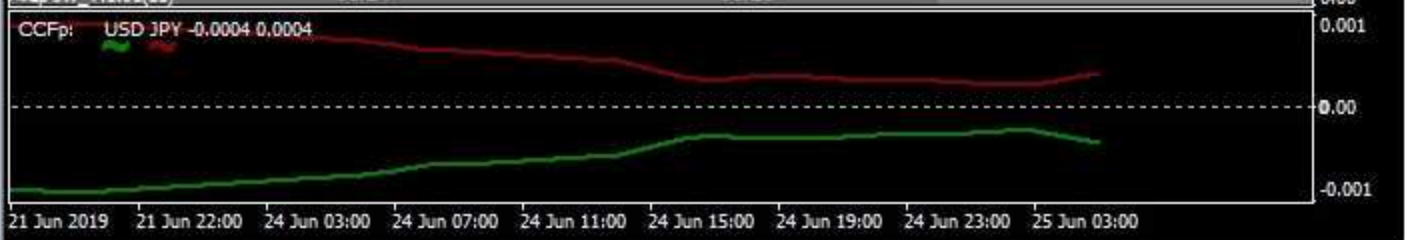

00p-3d_v.1.02(1)	12:00	0:00
/22p-3w_v.1.01(11)	06/24	06/25

愛菜の3MAトレード ①上限 ②下限 ③ 移動平均線(3+1) ④ 移動平均線(75)