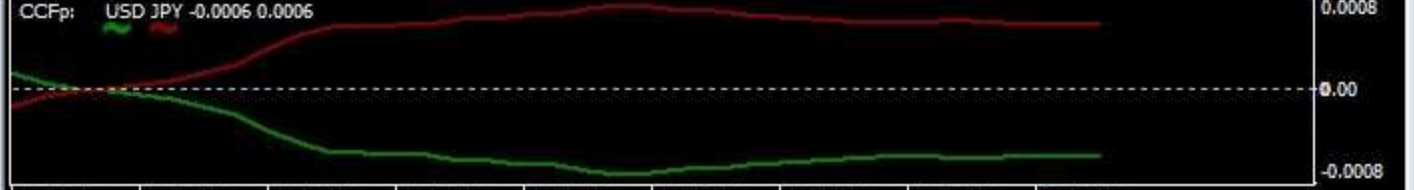

Tlp-3d\_v.1.02(1) 12:00 0:00

Tlp-3w\_v.1.01(11) 07/03 07/04

2 Jul 2019 2 Jul 23:00 3 Jul 03:00 3 Jul 07:00 3 Jul 11:00 3 Jul 15:00 3 Jul 19:00 3 Jul 23:00 4 Jul 03:00

愛菜の3MAトレード ①上限 ②下限 ③ 移動平均線(3+1) ④ 移動平均線(75)