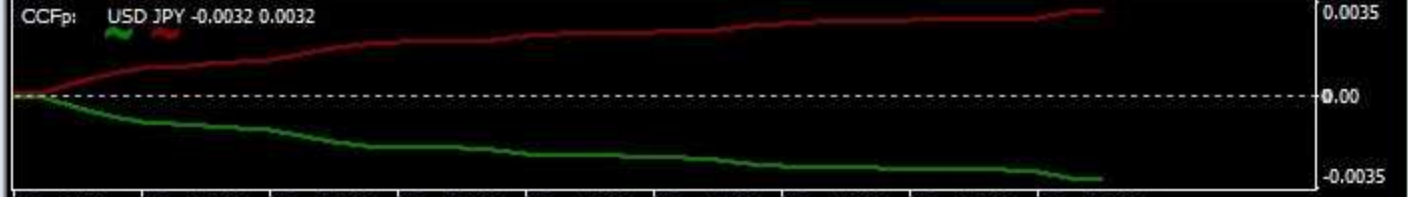

01p-Jd_v.1.02(1) 12:00 0:00 【本日】

02p-Jw_v.1.01(11) 08/02 08/03

愛菜の3MAトレード ①上限 ②下限 ③移動平均線(3+1) ④移動平均線(75)