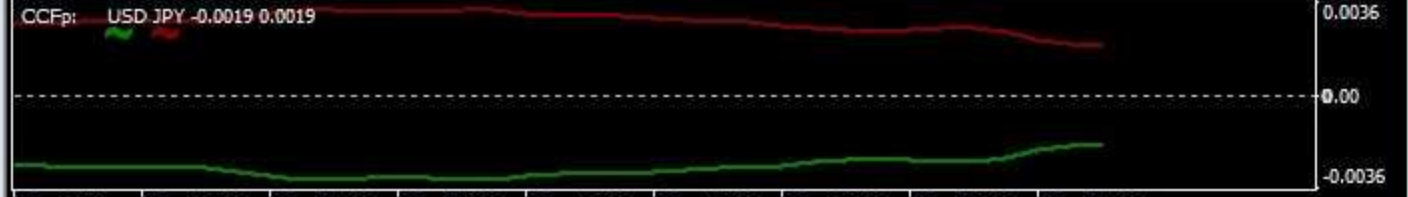

TLp-Jd_v.1.02(1)	12:00	0:00	12:00
TLp-Jw_v.1.01(11)	08/05	08/06	08/06

愛菜の3MAトレード ①上限 ②下限 ③移動平均線(3+1) ④移動平均線(75)