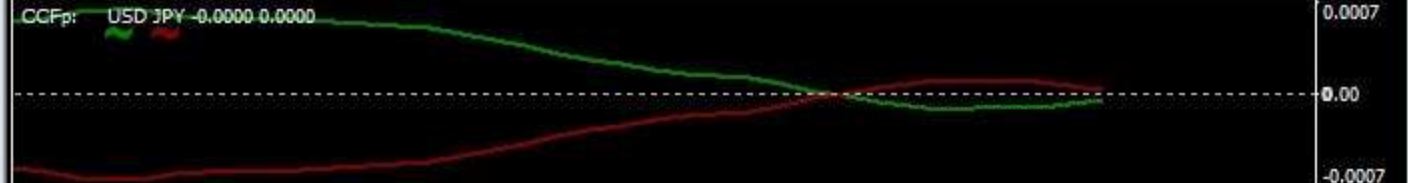

TLp-Jd\_v.1.02(1) 12:00 0:00

TLp-Jw\_v.1.01(11) 08/20 08/21

19 Aug 2019 19 Aug 23:00 20 Aug 03:00 20 Aug 07:00 20 Aug 11:00 20 Aug 15:00 20 Aug 19:00 20 Aug 23:00 21 Aug 03:00

愛菜の3MAトレード ①上限 ②下限 ③ 移動平均線(3+1) ④ 移動平均線(75)