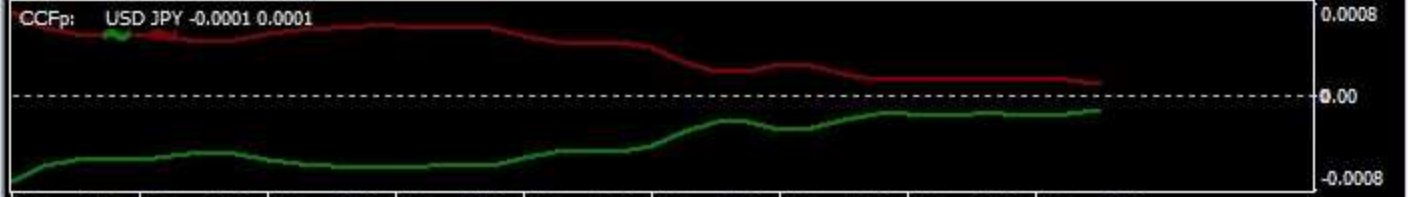

Tlp-3d_v.1.02(1)	12:00	0:00
Tlp-3w_v.1.01(11)	08/27	08/28

26 Aug 2019 26 Aug 23:00 27 Aug 03:00 27 Aug 07:00 27 Aug 11:00 27 Aug 15:00 27 Aug 19:00 27 Aug 23:00 28 Aug 03:00

愛菜の3MAトレード ①上限 ②下限 ③移動平均線(3+1) ④移動平均線(75)