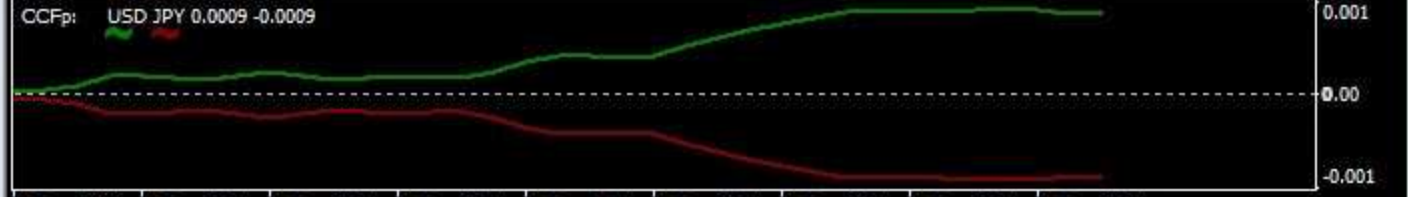

Tlp-Jd\_v.1.02(1) 12:00 0:00

Tlp-Jw\_v.1.01(11) 08/29 08/30

28 Aug 2019 28 Aug 23:00 29 Aug 03:00 29 Aug 07:00 29 Aug 11:00 29 Aug 15:00 29 Aug 19:00 29 Aug 23:00 30 Aug 03:00

愛菜の3MAトレード ①上限 ②下限 ③移動平均線(3+1) ④移動平均線(75)