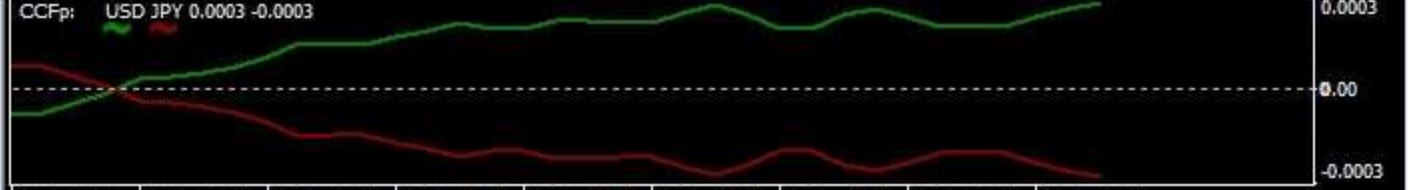

TLp-3d_v.1.02(1) 12:00 0:00

TLp-3w_v.1.01(11) 09/17 09/18

16 Sep 2019 16 Sep 23:00 17 Sep 03:00 17 Sep 07:00 17 Sep 11:00 17 Sep 15:00 17 Sep 19:00 17 Sep 23:00 18 Sep 03:00

愛菜の3MAトレード ①上限 ②下限 ③移動平均線(3+1) ④移動平均線(75)