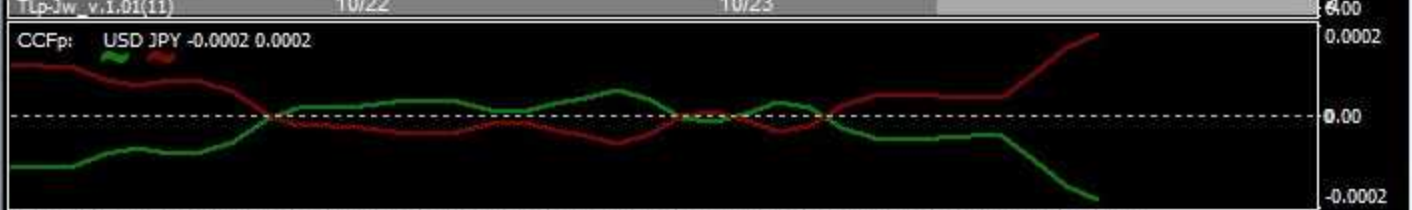

Tlp-3d_v.1.02(1)	12:00	0:00	108.300
Tlp-3w_v.1.01(11)	10/22	10/23	108.300

21 Oct 2019 21 Oct 23:00 22 Oct 03:00 22 Oct 07:00 22 Oct 11:00 22 Oct 15:00 22 Oct 19:00 22 Oct 23:00 23 Oct 03:00

愛菜の3MAトレード ①上限 ②下限 ③ 移動平均線(3+1) ④ 移動平均線(75)