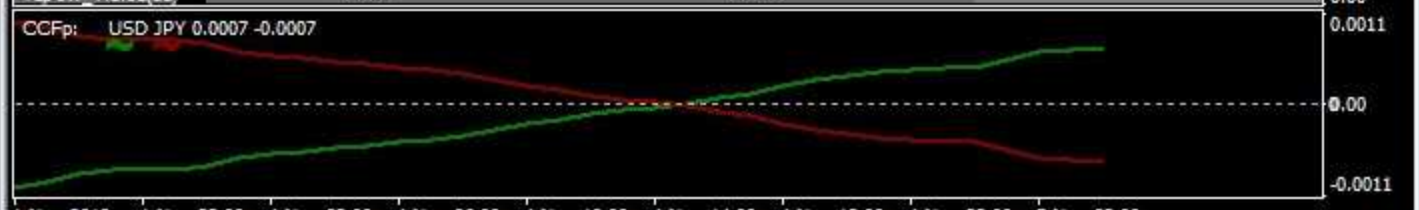

Tlp-3d\_v.1.02(1) 12:00 0:00  
 Tlp-3w\_v.1.01(11) 11/04 11/05

1 Nov 2019 1 Nov 22:00 4 Nov 02:00 4 Nov 06:00 4 Nov 10:00 4 Nov 14:00 4 Nov 18:00 4 Nov 22:00 5 Nov 02:00

愛菜の3MAトレード ①上限 ②下限 ③移動平均線(3+1) ④移動平均線(75)