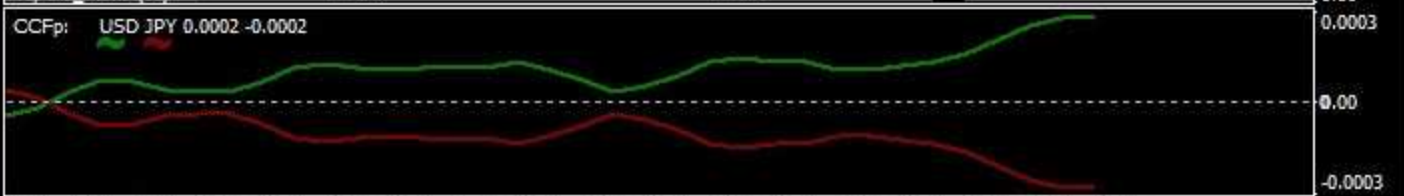

USDJPY,H1

残り 26 分 10 秒

TLp-3d_v.1.02(1)	12:00	0:00
TLp-3w_v.1.01(11)	11/22	11/23

21 Nov 2019 21 Nov 22:00 22 Nov 02:00 22 Nov 06:00 22 Nov 10:00 22 Nov 14:00 22 Nov 18:00 22 Nov 22:00 25 Nov 02:00

愛菜の3MAトレード ①上限 ②下限 ③移動平均線(3+1) ④移動平均線(75)