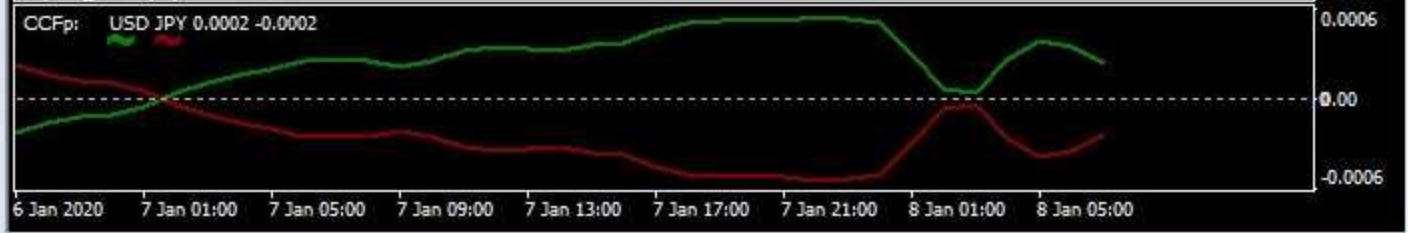

TLp-Jd_v.1.02(1)	12:00	0:00	12:00
TLp-3w_v.1.01(11)	01/07	01/08	01/08

愛菜の3MAトレード ①上限 ②下限 ③ 移動平均線(3+1) ④ 移動平均線(75)