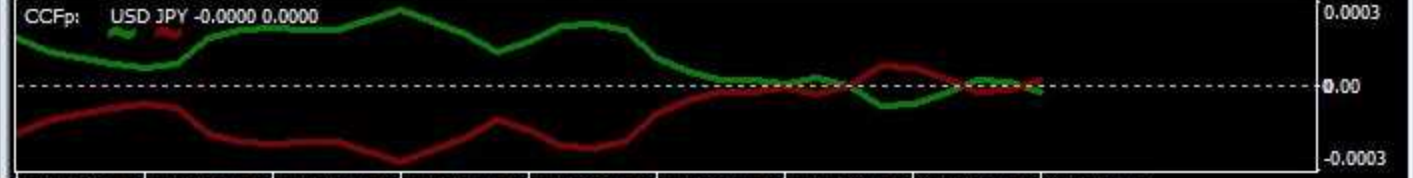

Tlp-3d_v.1.02(1) 12:00 0:00

Tlp-3w_v.1.01(11) 04/20 04/21

17 Apr 2020 20 Apr 01:00 20 Apr 05:00 20 Apr 09:00 20 Apr 13:00 20 Apr 17:00 20 Apr 21:00 21 Apr 01:00 21 Apr 05:00

愛菜の3MAトレード ①上限 ②下限 ③ 移動平均線(3+1) ④ 移動平均線(75)