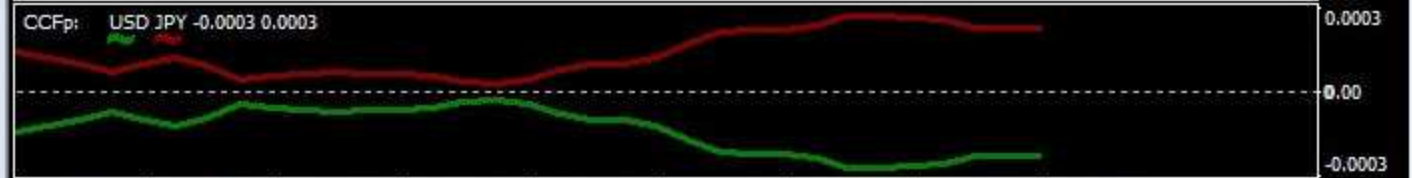

TLp-3d_v.1.02(1) 12:00 0:00

TLp-3w_v.1.01(11) 04/24 04/25

23 Apr 2020 24 Apr 00:00 24 Apr 04:00 24 Apr 08:00 24 Apr 12:00 24 Apr 16:00 24 Apr 20:00 27 Apr 01:00 27 Apr 05:00

愛菜の3MAトレード ①上限 ②下限 ③ 移動平均線(3+1) ④ 移動平均線(75)