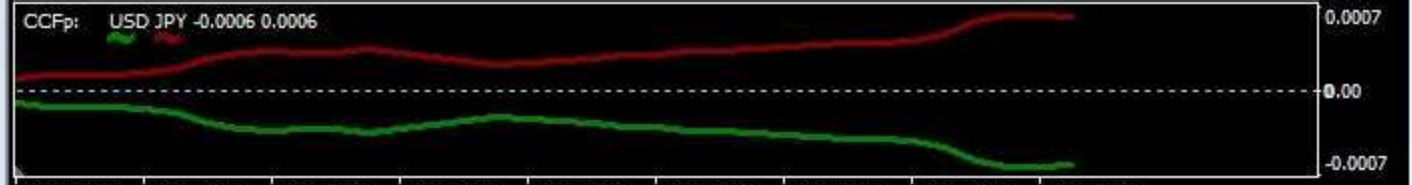

TLp-Jd\_v.1.02(1) 12:00 0:00 12:00

TLp-Jw\_v.1.01(11) 05/05 05/06 05/06

愛菜の3MAトレード ①上限 ②下限 ③移動平均線(3+1) ④移動平均線(75)