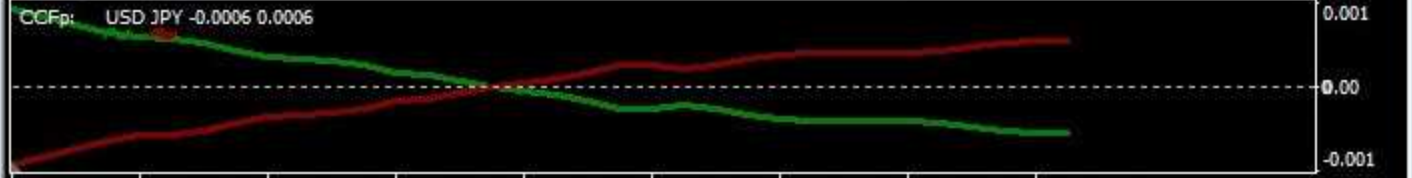

Tlp-3d_v.1.02(1) 12:00 0:00

Tlp-3w_v.1.01(11) 05/13 05/14

12 May 2020 13 May 00:00 13 May 04:00 13 May 08:00 13 May 12:00 13 May 16:00 13 May 20:00 14 May 00:00 14 May 04:00

愛菜の3MAトレード ①上限 ②下限 ③ 移動平均線(3+1) ④ 移動平均線(75)