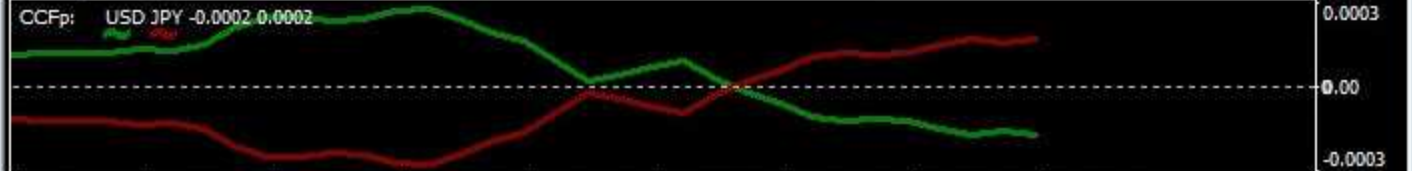

Tlp-3d_v.1.02(1) 12:00 0:00

Tlp-7w_v.1.01(11) 05/26 05/27

25 May 2020 26 May 01:00 26 May 05:00 26 May 09:00 26 May 13:00 26 May 17:00 26 May 21:00 27 May 01:00 27 May 05:00

愛菜の3MAトレード ①上限 ②下限 ③ 移動平均線(3+1) ④ 移動平均線(75)