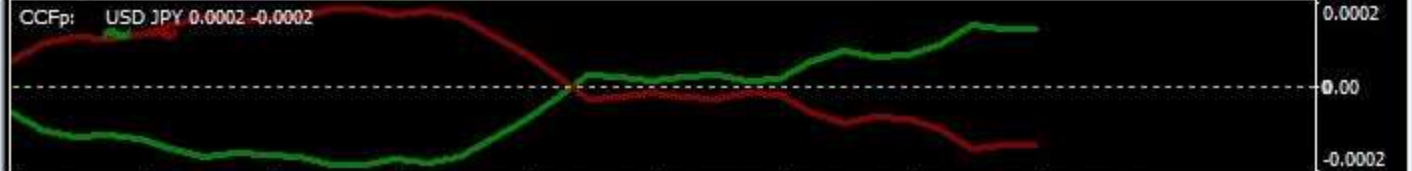

Tlp-3d\_v.1.02(1) 12:00 0:00

Tlp-3w\_v.1.01(11) 05/27 05/28

26 May 2020 27 May 01:00 27 May 05:00 27 May 09:00 27 May 13:00 27 May 17:00 27 May 21:00 28 May 01:00 28 May 05:00

愛菜の3MAトレード ①上限 ②下限 ③移動平均線(3+1) ④移動平均線(75)