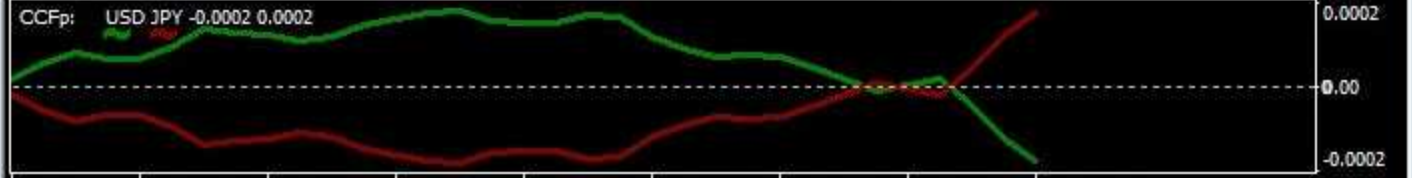

TlP-3d_v.1.02(1) 12:00 0:00

TlP-3w_v.1.01(11) 05/28 05/29

27 May 2020 28 May 01:00 28 May 05:00 28 May 09:00 28 May 13:00 28 May 17:00 28 May 21:00 29 May 01:00 29 May 05:00

愛菜の3MAトレード ①上限 ②下限 ③移動平均線(3+1) ④移動平均線(75)