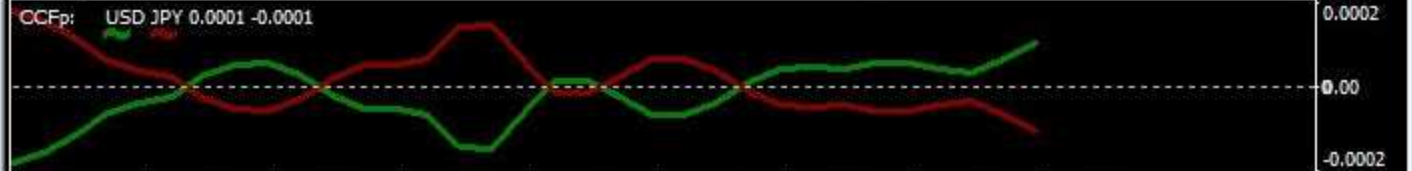

Tlp-3d\_v.1.02(1) 12:00 0:00

Tlp-7w\_v.1.01(11) 06/01 06/02

29 May 2020 1 Jun 01:00 1 Jun 05:00 1 Jun 09:00 1 Jun 13:00 1 Jun 17:00 1 Jun 21:00 2 Jun 01:00 2 Jun 05:00

愛菜の3MAトレード ①上限 ②下限 ③ 移動平均線(3+1) ④ 移動平均線(75)