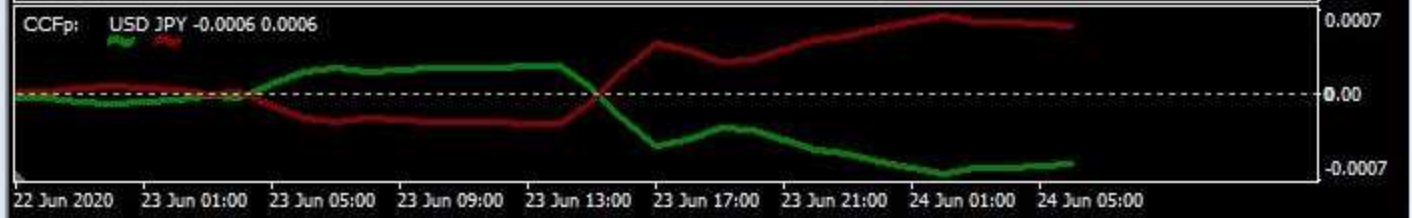

TLp-Jd_v.1.02(1)	12:00	0:00	12:00
TLp-JW_v.1.01(11)	06/23	06/24	06/24

愛菜の3MAトレード ①上限 ②下限 ③ 移動平均線(3+1) ④ 移動平均線(75)