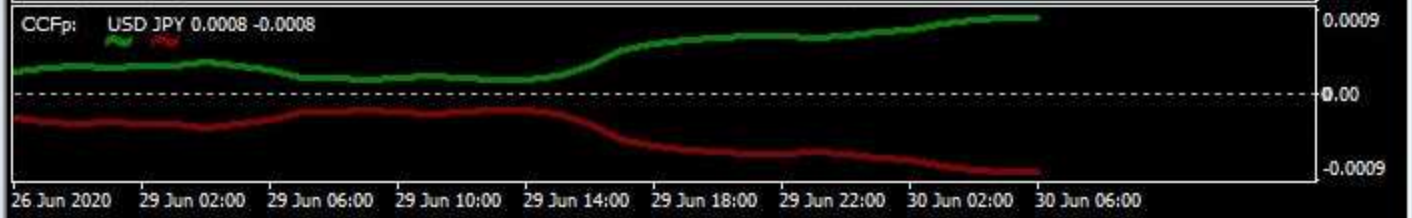

TLp-Jd_v.1.02(1)	12:00	0:00	12:00
TLp-Jw_v.1.01(11)	06/29	06/30	06/30

愛菜の3MAトレード ①上限 ②下限 ③移動平均線(3+1) ④移動平均線(75)