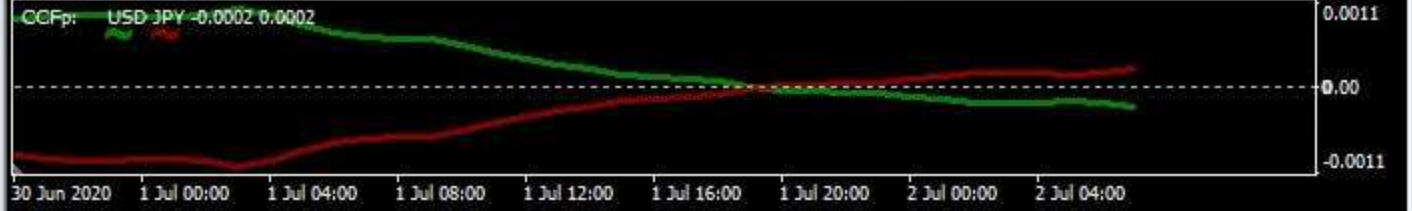

TLp-Jd_v.1.02(1)	12:00	0:00	12:00
------------------	-------	------	-------

TLp-Jw_v.1.01(11)	07/01	07/02	07/02
-------------------	-------	-------	-------

愛菜の3MAトレード ①上限 ②下限 ③ 移動平均線(3+1) ④ 移動平均線(75)