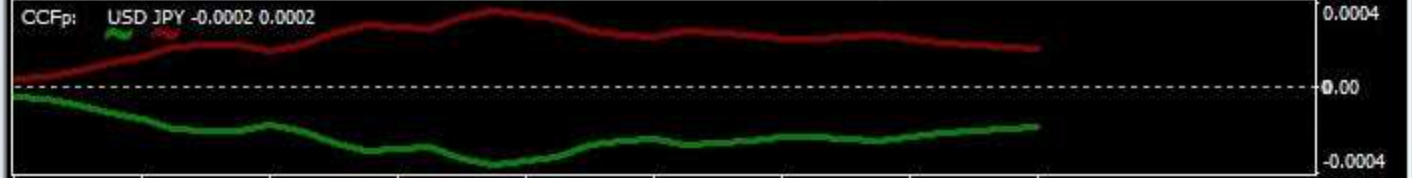

TLp-Jd_v.1.02(1) 12:00 0:00

TLp-Jw_v.1.01(11) 07/02 07/03

愛菜の3MAトレード ①上限 ②下限 ③ 移動平均線(3+1) ④ 移動平均線(75)