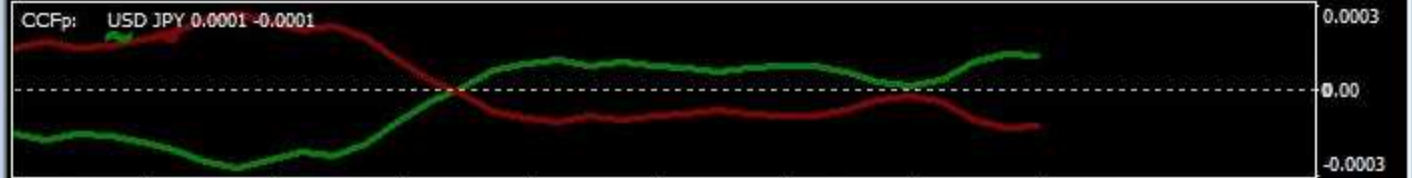

TLp-Jd\_v.1.02(1) 12:00 0:00

TLp-Jw\_v.1.01(11) 07/07 07/08

愛菜の3MAトレード ①上限 ②下限 ③移動平均線(3+1) ④移動平均線(75)