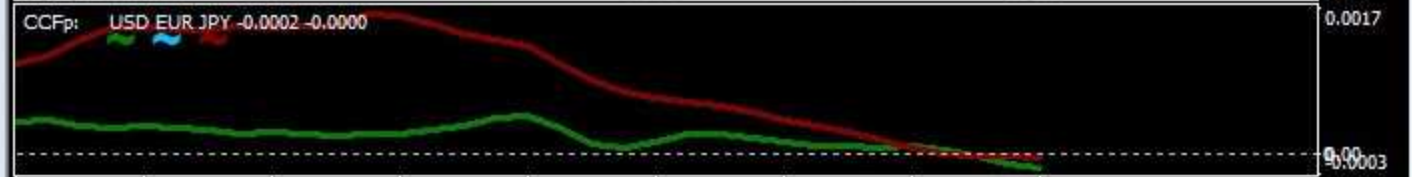

Tlp-Jd_v.1.02(1) 12:00 0:00 12:00

Tlp-Jw_v.1.01(11) 09/09 09/10 09/10

愛菜の3MAトレード ①上限 ②下限 ③移動平均線(3+1) ④移動平均線(75)