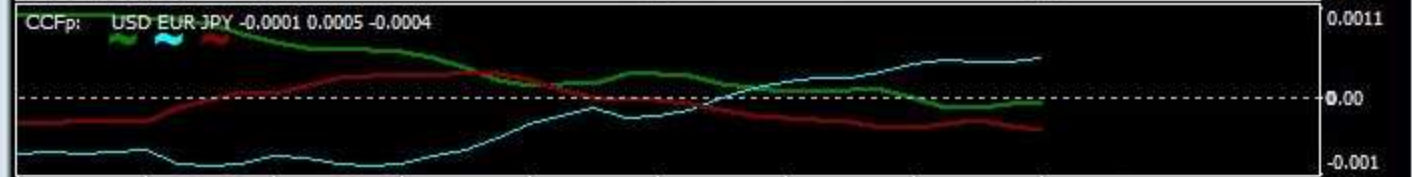

TLp-3d_v.1.02(1) 12:00 0:00 12:00

TLp-3w_v.1.01(11) 09/28 09/29 09/29

25 Sep 2020 28 Sep 02:00 28 Sep 06:00 28 Sep 10:00 28 Sep 14:00 28 Sep 18:00 28 Sep 22:00 29 Sep 02:00 29 Sep 06:00

愛菜の3MAトレード ①上限 ②下限 ③移動平均線(3+1) ④移動平均線(75)