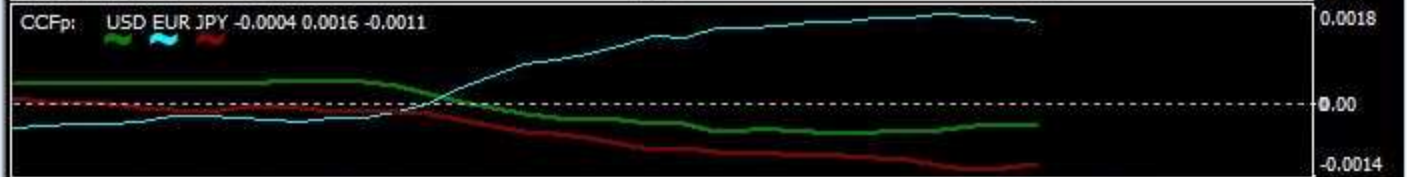

TLp-3d_v.1.02(1) 12:00 0:00 12:00

TLp-3w_v.1.01(11) 10/19 10/20 10/20

16 Oct 2020 19 Oct 02:00 19 Oct 06:00 19 Oct 10:00 19 Oct 14:00 19 Oct 18:00 19 Oct 22:00 20 Oct 02:00 20 Oct 06:00

愛菜の3MAトレード ①上限 ②下限 ③ 移動平均線(3+1) ④ 移動平均線(75)